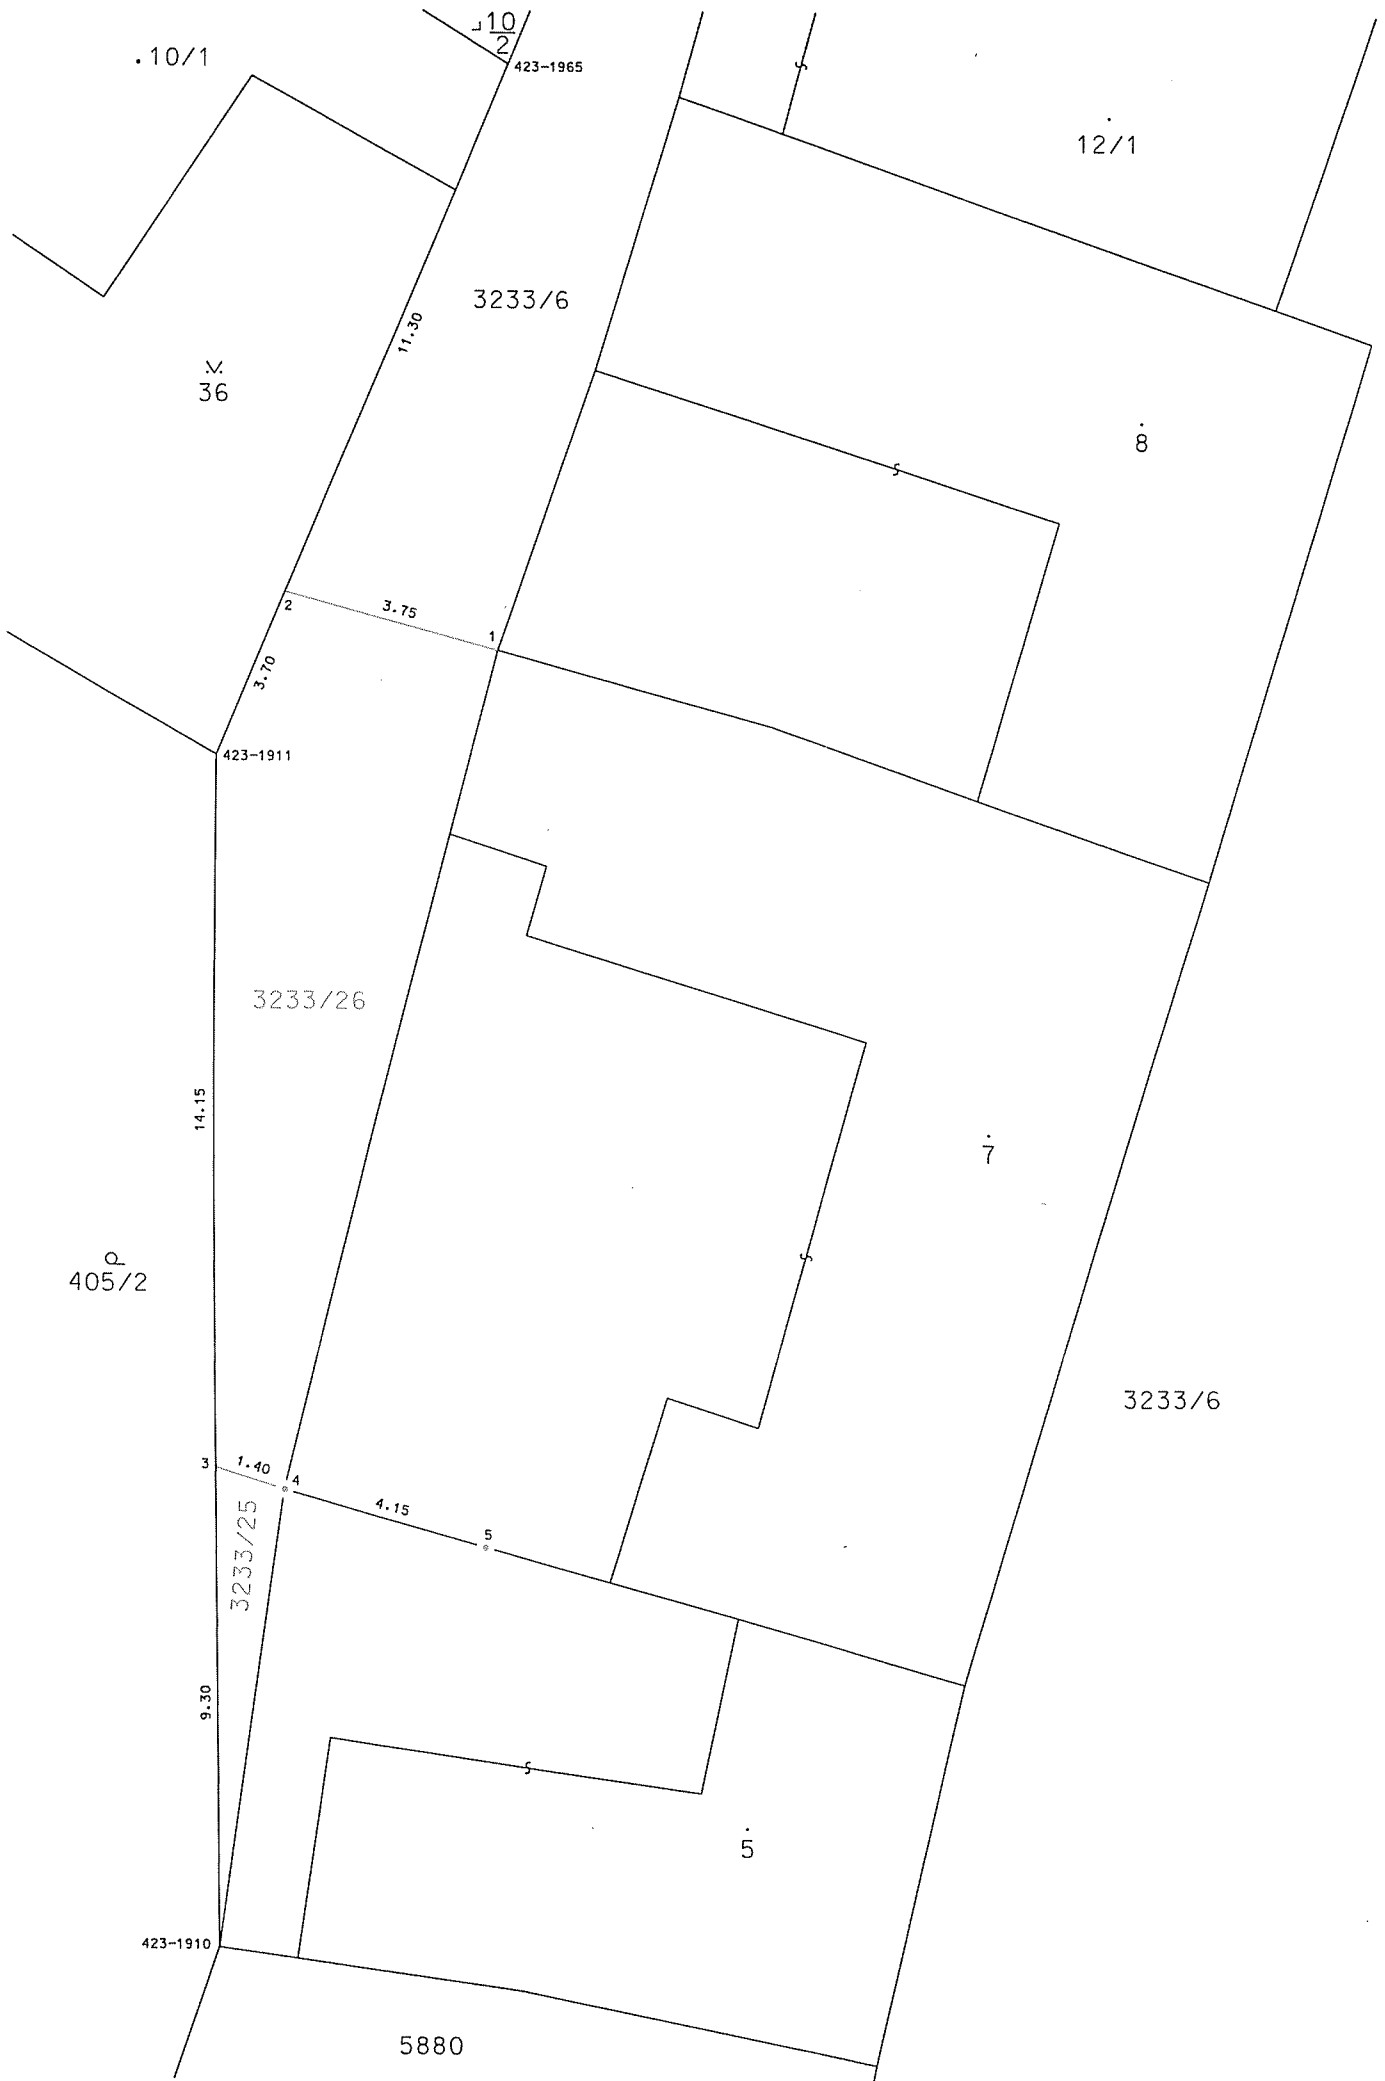

.10/1

10/2

423-1965

12/1

3233/6

36

11.30

8

3.75

2

1

3.70

423-1911

3233/26

14.15

7

405/2

3233/6

3233/25

1.40

3

4

4.15

5

9.30

5

423-1910

5880