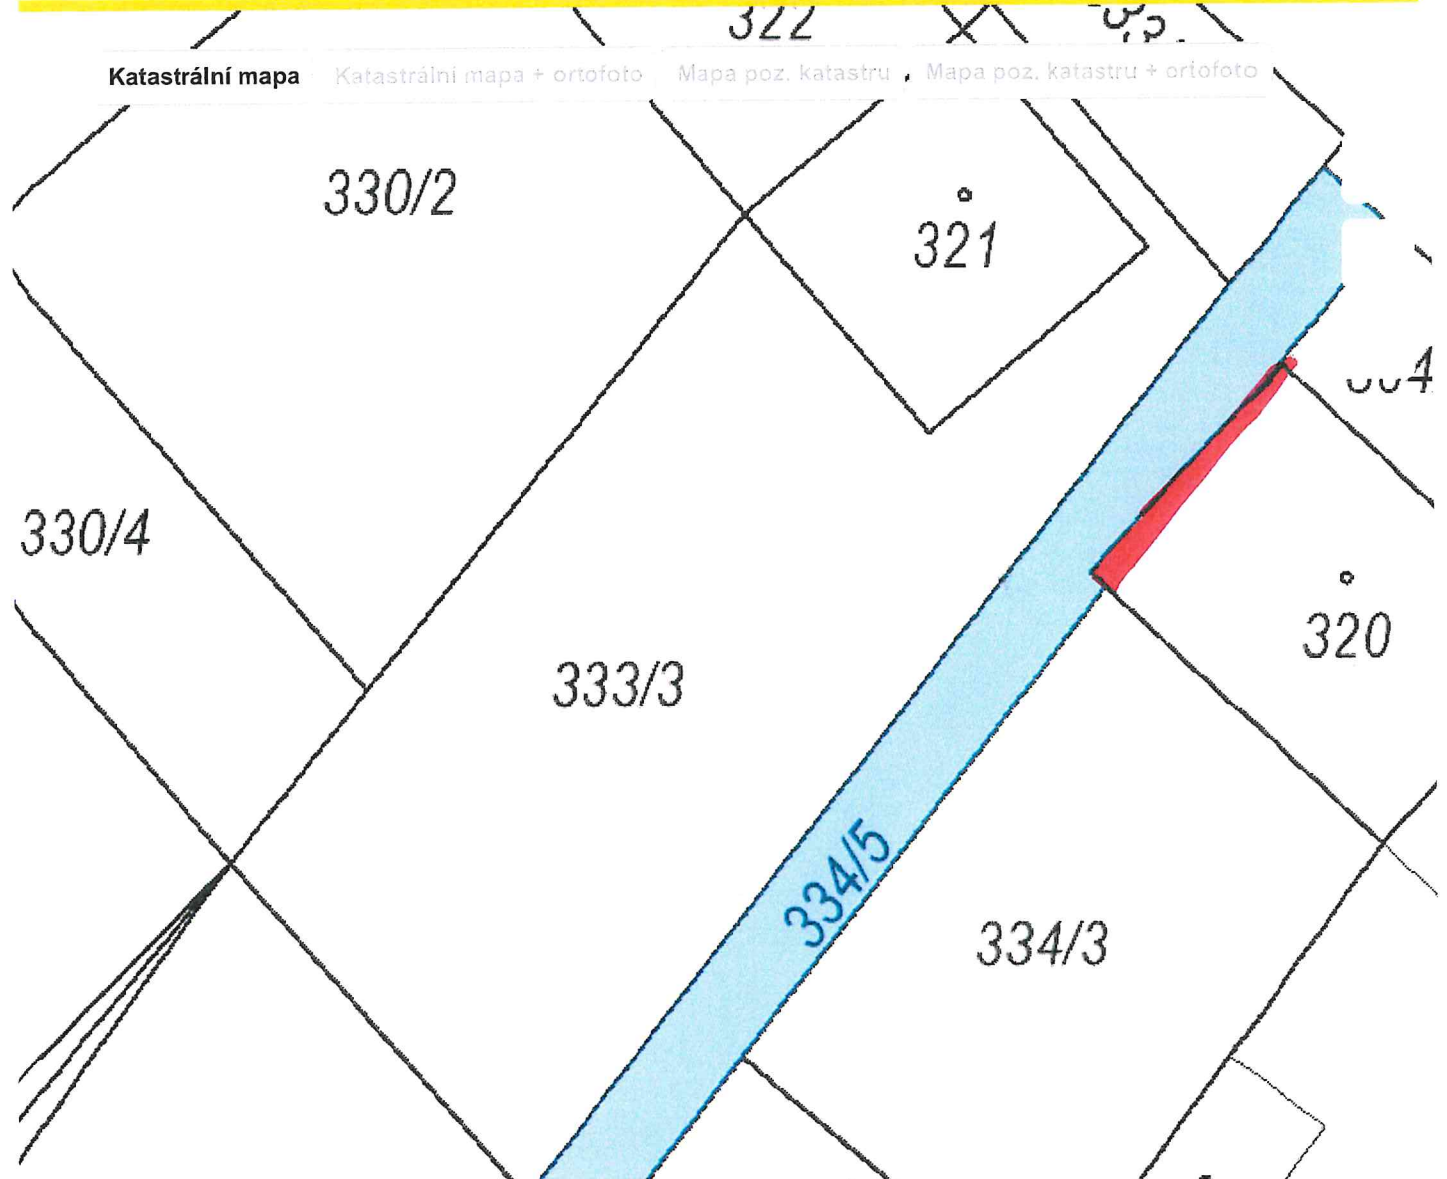

Příloha: náčrt zamýšlené dispozice

Vyvěšeno: 23.5.2023

Sňato: 8.6.2023

ČÁST P.č. 334/5 - cca 3,5 m²

Náhližení do KN

Katastrální mapa Katastrální mapa + ortofoto Mapa poz. katastru Mapa poz. katastru + ortofoto

Íší informace k pouŹívání mapy a aktualizaci jejího obsahu najdete [v](#) **řívát pro vytyčování hranic pozemků v terénu.**