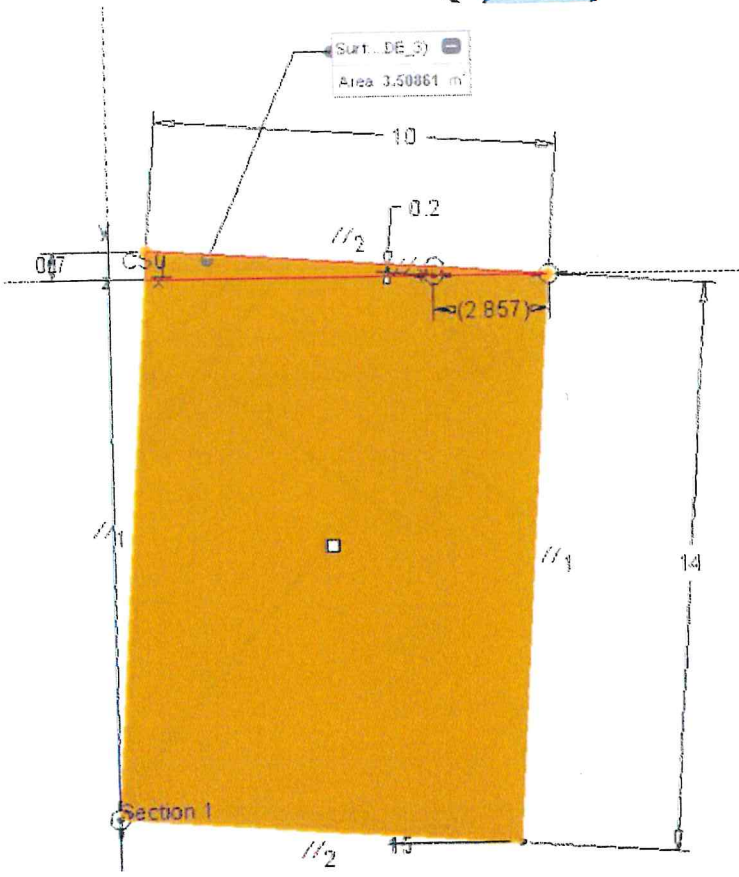

Příloha: náčrt zamýšlené dispozice

Vyvěšeno: 23.5.2023

Sňato: 8.6.2023

ČÁST P.č. 334/5 - cca 3,5 m²

Náhližení do KN

Katastrální mapa Katastrální mapa + ortofoto Mapa poz. katastru Mapa poz. katastru + ortofoto